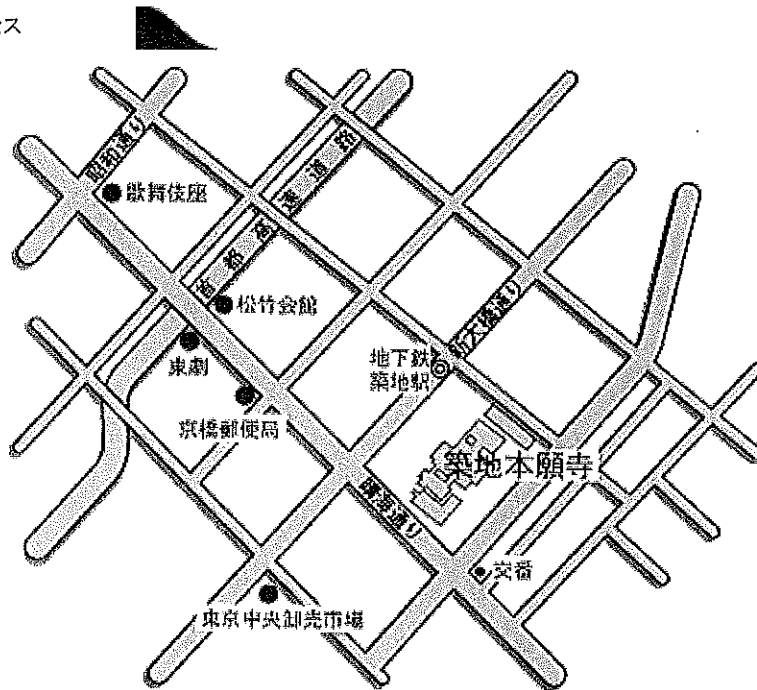

<http://tsukijihongwanji.jp>

Home

Contents

- 築地本願寺紹介
- 年間の行事
- 今月の行事
- 分院・出張所
- 築地本願寺新報
- 常例布教講師一覧
- 仏教文化講座講師一覧
- 英語法座 (I. B. A) English Service
- 院内・各室
- 伝道会館
- 仏前結婚式
- 関東宗門関係学校
- 築地本願寺にすむ動物たち
- 築地本願寺の意匠

アクセス

アクセス

タクシーをご利用の場合

行先を「中央区築地・築地本願寺 (ちゅうおうく つきじ つきじほんがんじ)」とご指示ください

地下鉄をご利用の場合

- 東京メトロ日比谷線 013 築地」駅下車徒歩1分
- 都営地下鉄浅草線 A11 東銀座」駅下車徒歩5分
- 東京メトロ有楽町線 020 新富町」駅下車徒歩5分
- 都営地下鉄大江戸線 018 築地市場」駅下車徒歩5分

附近ご案内

- 銀座へ徒歩5分
- 皇居へ徒歩15分
- 東京中央卸売市場 (築地市場) へ徒歩1分
- 東京駅へタクシーで5分